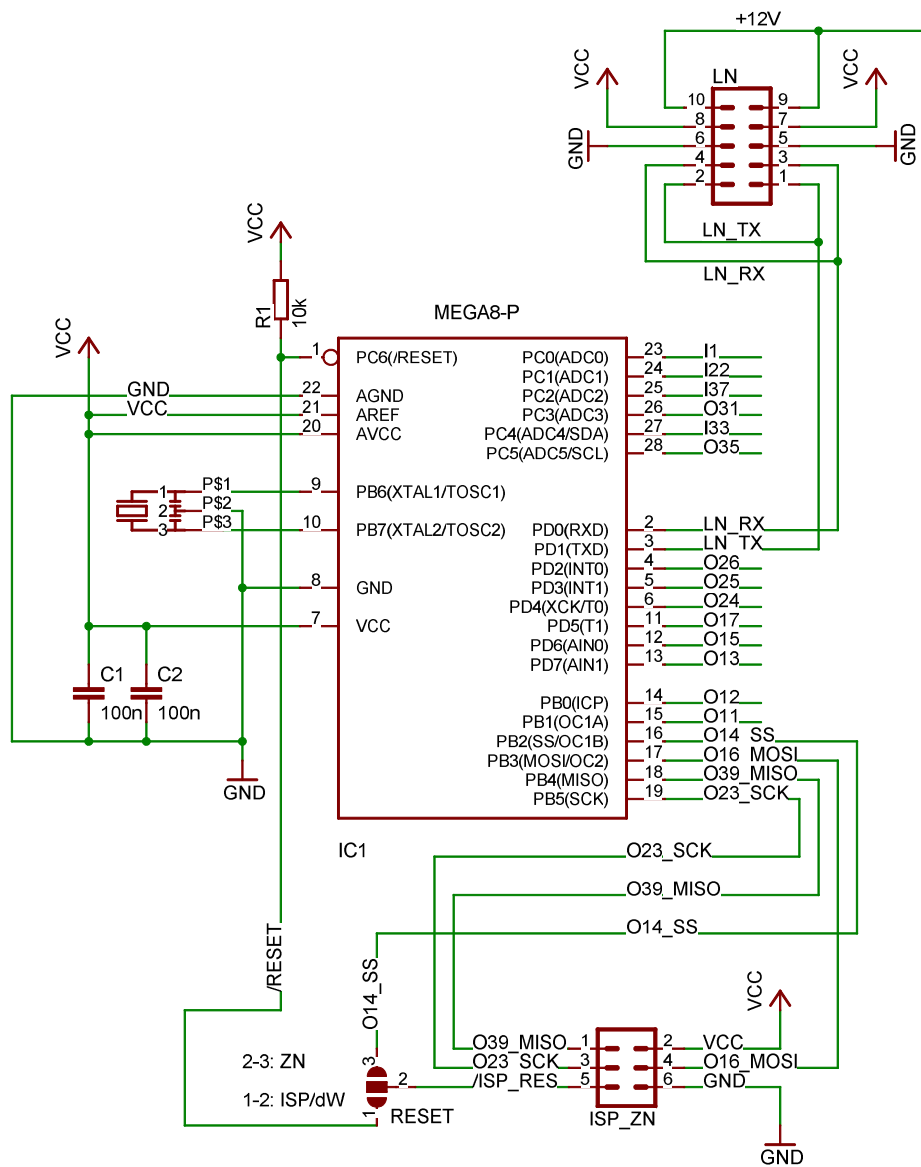

5V/12V power supply and TTL level LocoNet

ISP, debugging or connection to train number display(s)

SpDrS60 Tischfeldanschtung	
TITLE: TischfeldAnschtung	
Document Number:	TischfeldAnschtung
Date: 12.06.2007 21:17:01	REU: 2
Sheet: 1/1	