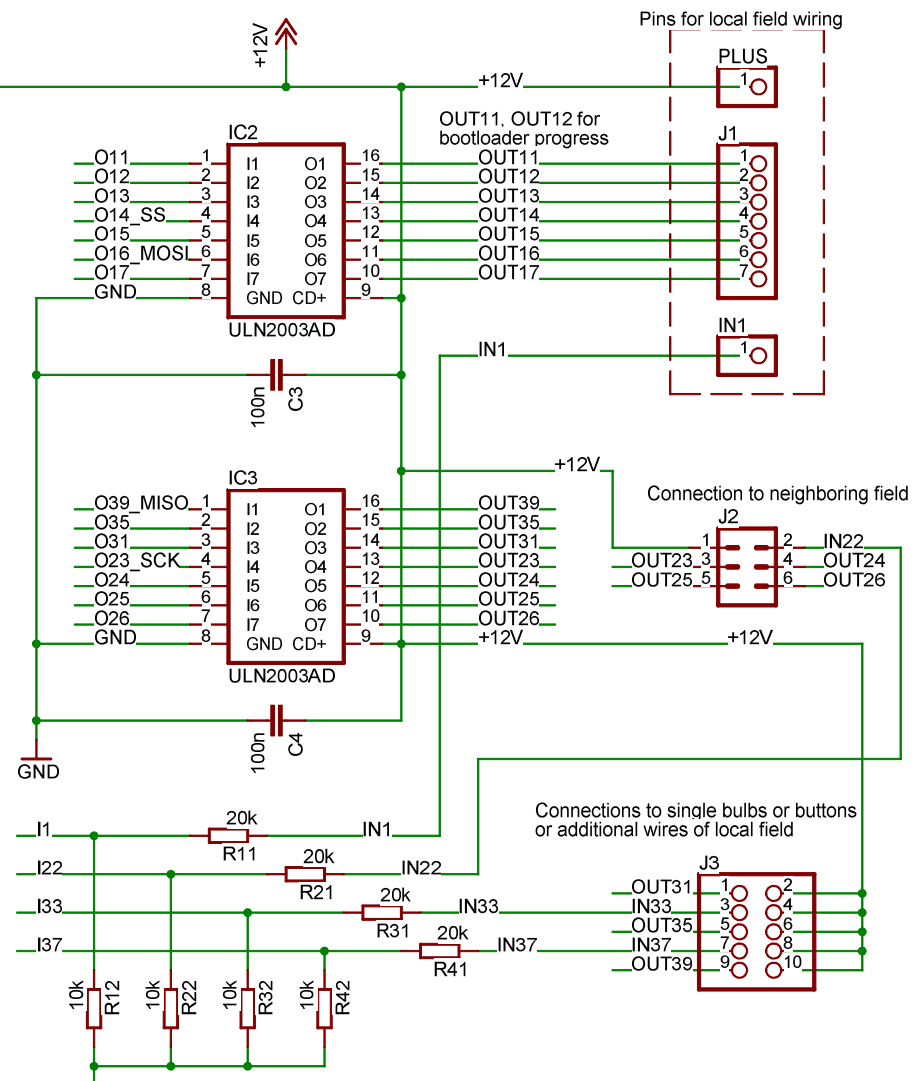

5V/12V power supply and TTL level LocoNet

ISP, debugging or connection to train number display(s)

SpDrS60 Tischfeldanschtung	
TITLE: TischfeldAnschtung	
Document Number:	TischfeldAnschtung
Date: 12.06.2007 21:17:01	REU: 2
Sheet: 1/1	